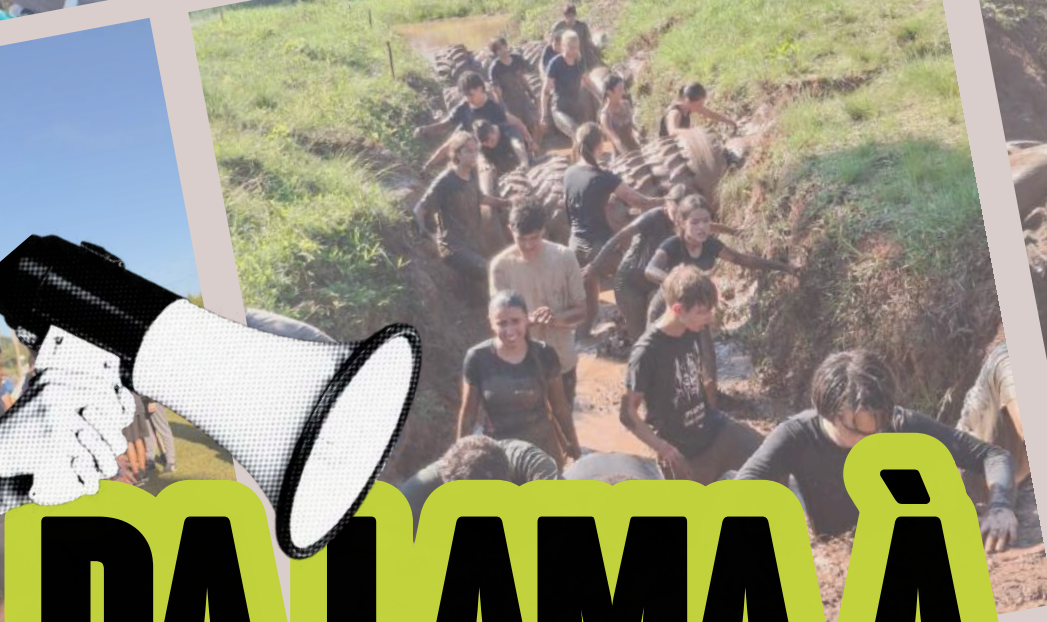

boletim mensal

Câmpus Lajeado

 **INSTITUTO FEDERAL**
Sul-rio-grandense
Câmpus
Lajeado

PALESTRA URUGUAI

Visitantes do Uruguai compartilharam aspectos culturais de seu país com os estudantes.

**Fortalecendo parcerias:
IFSul - STW**

DA LAMA À GLORIA

Projeto Sesc Mais Leitura

Oficina interativa com a artista, escritora e MC Nathy Poeta Desperta, de Porto Alegre.

**INSTITUTO
FEDERAL**
Sul-rio-grandense
Câmpus
Lajeado

DESTAQUE

Professora do IF Sul - câmpus Lajeado se destaca com projeto de compostagem automatizada na **Fase 2** do Centelha RS